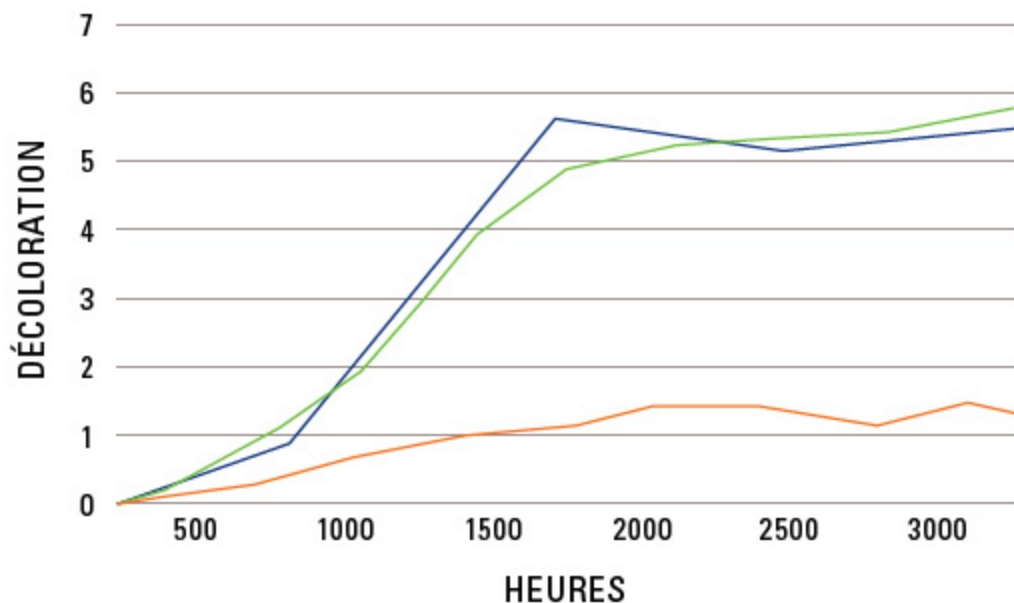

TEST DE VIEILLISSEMENT ACCÉLÉRÉ

Formule de PVC exclusive à P.H. Tech

Compétiteur A

Compétiteur B

WHITE PVC ACCELERATED WEATHERING (ASTM D4329)

SPECULAR INCLUDED / 10° OBSERVER / ILLUMINANT "D65" / CIE LAB